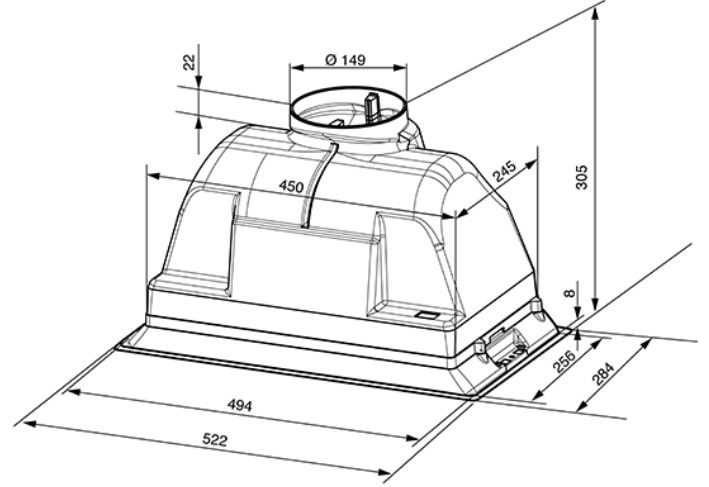

50 CM GÖMME ASPİRATÖR

• Tam entegre • Yüksek performanslı motor • 3 hız • Hız ve aydınlatma düğmesi • Boru çıkış çapı 150 mm • Nominal güç: 205 W • Aspirasyon debisi: 505 m³/h • Ses Desibeli: 52 dB (A)