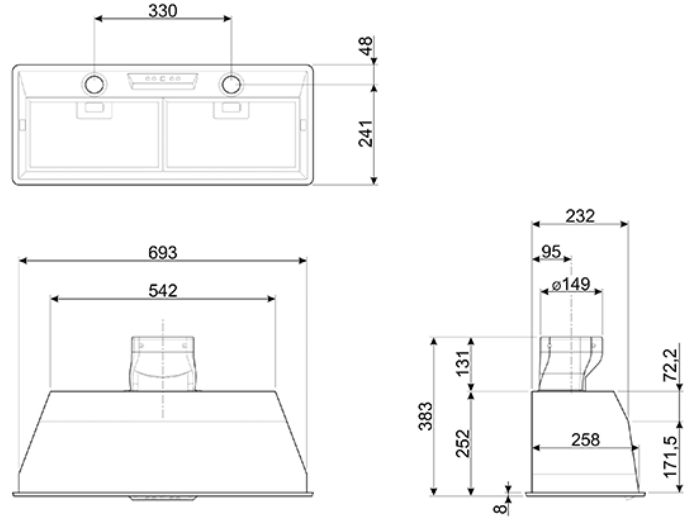

Ankastre birim 70 cm
Paslanmaz çelik
Enerji sınıfı C

- 1 motor, 4 hız (yoğun işlevli) • UNI-EN-61591 kapasite: 288 m³ / sa (pozisyon 1), 559 m³ / sa (pozisyon 3), 691 m³ / sa (yoğun pozisyon) • Kapasite P0: 691 m³ / sa • LED aydınlatma (2 x) • Alüminyum yağ filtreleri (2 x) • Gürültü seviyesi UNI-EN-60704-2-13: 54 dB (A) (konum 1), 70 dB (A) (konum 3), 74 dB (A) (Yoğun konum) • Drenaj: Ø 150 mm • Çek valf • Bağlantı değeri: 285 W