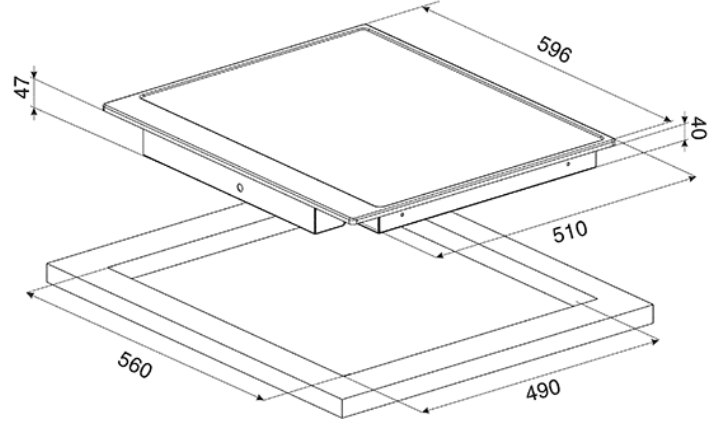

60 CM COLONIAL - RUSTİK ESTETİK DÜĞMELER - ANTRASİT

- Colonial serisi fırınlar ile uyumlu kumanda düğmeleri
- Antrasit ve krem rengi çerçevesi
- 4 pişirme alanı, 2 dual
- 2.3 kW süper hızlı alan
- Otomatik güç kesme