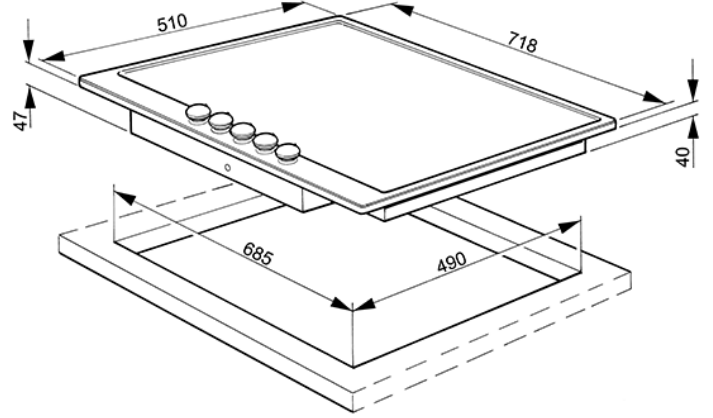

72 CM COLONIAL - RUSTİK ESTETİK DÜĞMELER - ANTRASİT

- Colonial serisi fırınlar ile uyumlu kumanda düğmeleri
- Antrasit ve krem rengi çerçevesi
- 5 pişirme alanı, 2 dual
- 2.4 kW süper hızlı alan
- Otomatik güç kesme