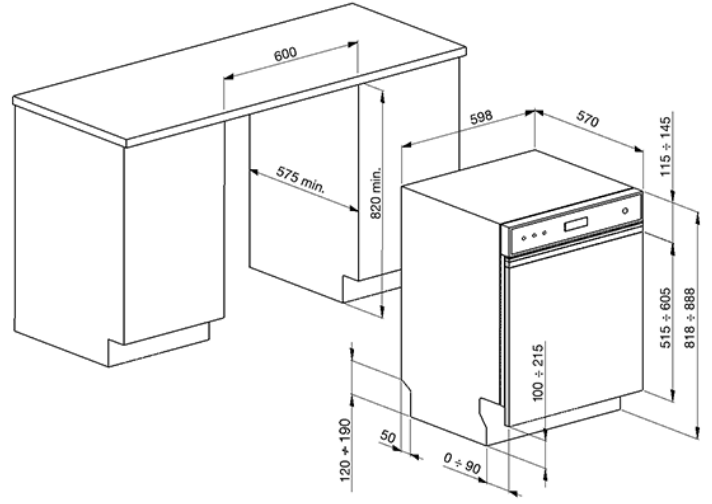

Lavastoviglie con frontalino a vista, 60 cm.  
Classe A++

• SMEG Patentli orbital sistem, Çelik iç gövde parmakizi bırakmayan çelik kumanda paneli • 27 dakika kısa yıkama programı • 3 yıkama fışkiyesi (üst, orta ve alt) • 12 kişilik yıkama kapasitesi • 5 program • 4 farklı yıkama ısısı (38, 50, 65, 70 C) • Delay time (Zaman erteleme fonksiyonu) 3-6-9h • FlexiTabs (tablet deterjan programı) • Aquastop, Aquatest • Ses Desibeli: 47 dB(A) • Tüketim: • Su: 8.5 litre • Enerji: 1.01 kW/h