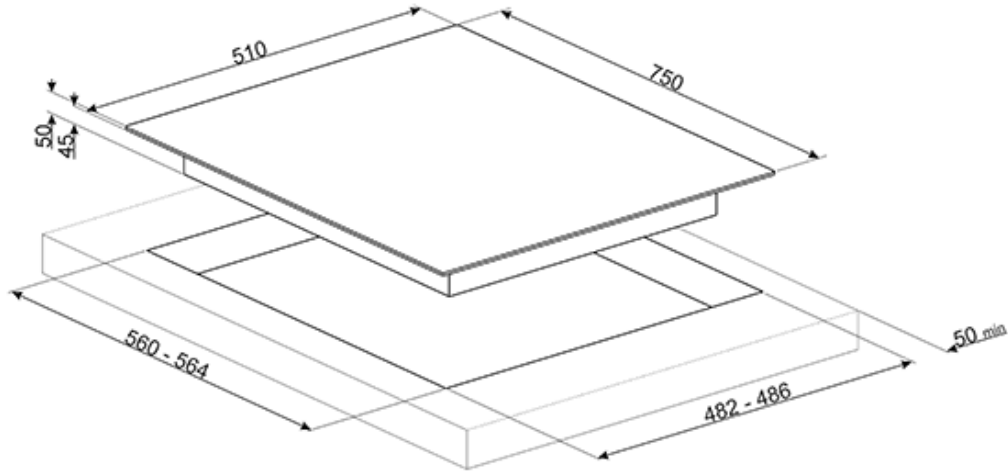

for maximum stability and strength.

Glass-on-Steel:

La soluzione Glass-on-Steel prevista, sui piani cottura e lavelli Smeg in vetro, prevede una lamina di acciaio inox sotto il vetro. Esteticamente invisibile, questo accorgimento accresce la robustezza del piano: infatti anche nell'eventualità remota di un'accidentale rottura, le schegge non si disperdono, ma rimangono attaccate al piano.

Standard installation:

Traditional installation in tabletop, suitable for any kitchen sets.

PV675CNX

Dolce Stil Novo

gaz
75 cm
black glass
ceramic hob

SMEG S.p.A.
Via Leonardo da Vinci, 4
42016 Guastalla (RE)
Tel. 0522 821 1