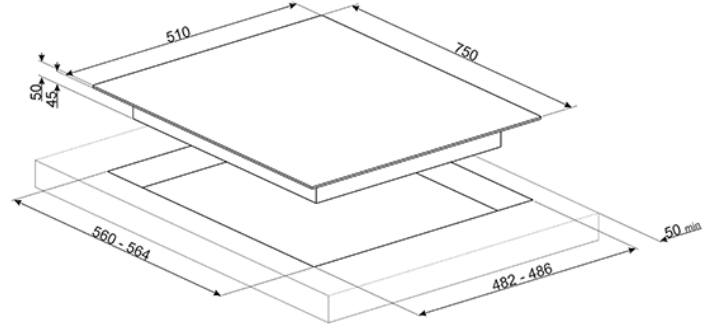

75 CM OCAK - ESTETİK DOLCE STİL NOVO

• Ölçüler: 70/75 CM • Tip: Gazlı • Kurulum: Geleneksel • Estetik: Dolce Stil Novo • Renk: Siyah • Ocak gözü kaplaması: Siyah Ceram • Izgaralar: Dökme demir • Bakır kodu EAN: 8017709222147 • Mat Çelik kodu EAN: 8017709222154 • PROGRAMLAR/FONKSİYONLAR • Toplam pişirme gözü adedi: 5 • Gazlı pişirme gözü adedi: 5 • KONTROLLER • Kontrol ayarlama tipi: Kontrol düğmeleri • Otomatik ateşleme • Görsel estetik: Bakır Mat çelik • PİŞİRME GÖZLERİ • Ön Sol-Gaz- AUX- 1100W • Arka Sol-Gaz- Yarı Hızlı - 1700W • Orta-Gaz- UR - 4200W • Arka sağ-Gaz- Hızlı - 2600W • Ön sağ-Gaz- AUX - 1100W • TEKNİK ÖZELLİKLER • Gaz tipi:G20 Doğal gaz • Gaz emniyet sistemi • En(mm): 750mm • STANDART AKSESUARLAR • Sunulan diğer gaz bağlantıları: Konik • Dahil olan diğer gaz ağızlığı: G30 GPL Sıvı Gaz • ELEKTRİK BAĞLANTISI • Nominal güç: 1 W • Voltaj: 220-240 V • Frekans: 50/60 Hz