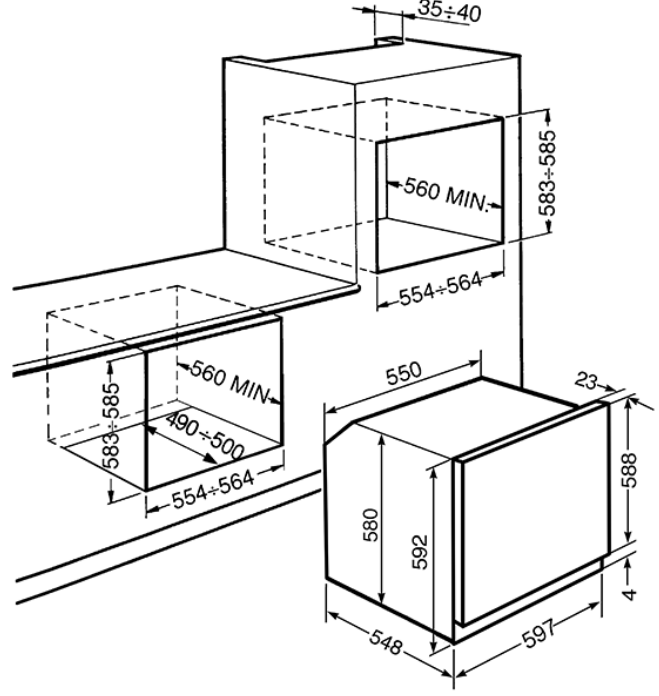

60 CM PİROLOTİK VETRO NERO. ESTETİK DOLCE STIL NOVO. A+
EAN13: 8017709223533

• Kategori: 60 cm • Güç kaynağı: Elektrik • Pişirme tipi: Termo-havalandırılmış • Pişirme fonksiyon adedi:10 • Temizleme fonksiyonu:Pirolitik • Estetik: Dolce Stil Novo • Kavite rengi: 700 dereceye dayanıklı iç kavite • Renk: Siyah • Enerji verimlilik sınıfı: A+ • Bakır kod EAN: 8017709217884 • Mat Çelik Kodu EAN: 8017709223533 • PROGRAMLAR / FONKSİYONLAR • Temizleme Fonksiyonu: Pirolitik/ECO-Pirolitik • 10 önceden ayarlı tarif • 50 otomatik program • Diğer fonksiyonlar: Zaman ile defrost,ağırılık ile defrost,Tabak rafı/ısıtıcı,Kabartma,Sabbath modu • KONTROLLER • Ekran / Saat: TFT grafik , renkli kolay kullanılabilir dokunmatik ekran • Görsel Estetik: Bakır veya mat çelik • OPSİYONLAR • Pişirme süresi ayarlama: Gecikmeli başlangıç ve otomatik pişirme sonu • Pişirme sonu sesli uyarı sistemi • Zaman programlayıcı • Güç sınırlayıcı • Showroom demo opsiyonu • Kontrol kilidi • Çocuk emniyeti kilidi • Diğer opsiyonlar: Akıllı Pişirme sistemi, Ilık tutma, Eco light, Dil uyarı, Dijital saat ekranı • Hızlı ön-ısıtma • Minimum Isı:30 C • Maksimum Isı:280 C • TEKNİK ÖZELLİKLER • Kavite malzemesi: Ever clean Emaye • Net Hacim: 70 litre • Brüt Hacim: 79 litre • Raf adedi: 5 • Raf tipi: Metal raflar • Fan: Tek • Işık adedi: 2 • Işık tipi: Halojen • Işık gücü: 40 W • Kapı açıldığında yanan ışık • Tamamen cam iç kapı • Çıkarılabilir iç kapı • Kapı açıldığında ısıtma bekleme • Soğutma sistemi: Tanjensiyel • Kapı: maksimum 50 derece • Kapı: yavaş kapanan menteşeler • STANDART AKSESUARLAR: • Tepsi içi ızgara: 1 • Tel ızgara: 2 • Emaye tepsi (20mm):1 • Emaye derin tepsi (40mm): 1 • Teleskopik raylar,tam kademe: 1 • ELEKTRİK BAĞLANTISI: • Voltaj:220-240 V • Nominal Güç: 3,0 kW • Akım: 13 A • Frekans: 50/60 Hz

Fonksiyon

Seçenekler

- BVG - Cam tepsi + ızgara teli • BN640 - Derin tepsi • PPR2 - Pizza taşı • PRTX - Pietra refrattaria con manici • PALPZ - Pizza küreği